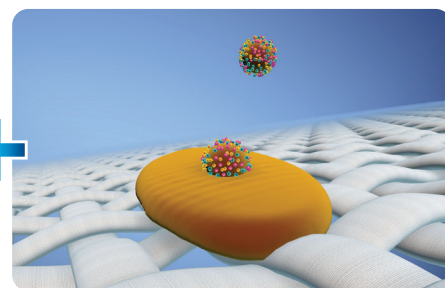

TECHNOLOGIE

Kapsle Ariel Professional PODs a jejich technologie odstraňování skvrn

Technologie kapslí na praní Ariel Professional PODs fungují ve vzájemné součinnosti a odstraňují odolné skvrny, se kterými se profesionálové denně potýkají.

Systém **vysoce účinných enzymů** rozkládá skvrny na menší části.

Polymery proniknou do skvrny a zpřístupní ji povrchově aktivním látkám.

Systém několika povrchově aktivních látek rozpouští rozloženou skvrnu a odstraňuje její části z tkaniny.