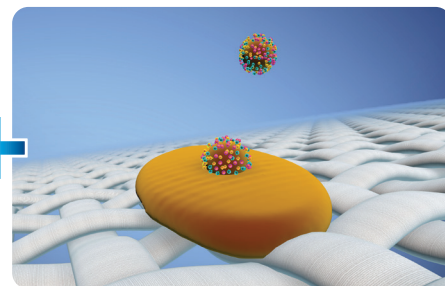

TECHNOLOGIE

Kapsle Ariel Professional PODs a jejich technologie odstraňování skvrn

Technologie kapslí na praní Ariel Professional PODs fungují ve vzájemné součinnosti a odstraňují odolné skvrny, se kterými se profesionálové denně potýkají.

Systém **vysoce účinných enzymů** rozkládá skvrny na menší části.

Polymery proniknou do skvrny a zpřístupní ji povrchově aktivním látkám.

Systém několika povrchově aktivních látek rozpouští rozloženou skvrnu a odstraňuje její části z tkaniny.